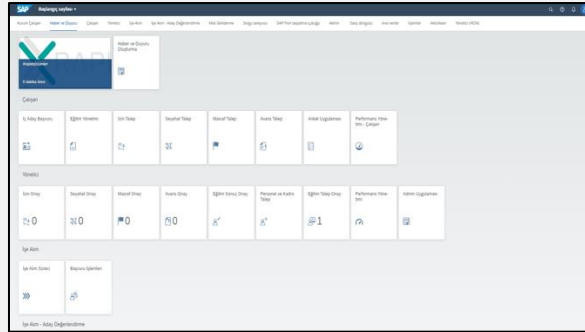

"Haber ve Duyurular.."