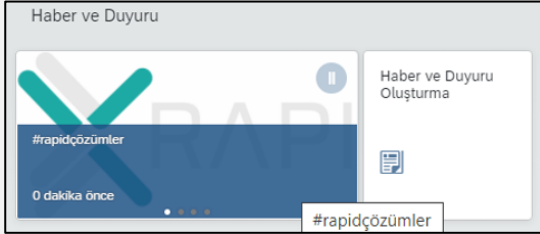

## Neden Fiori NewsFeed Çözümü

Haber ve Duyuru çözümümüz ile Fiori üzerinden kurumunuzda oluşturmaya çalıştığınız farkındalığı, dilediğiniz gelişmeyi, duyuru veya haberleri çalışanlarınıza Fiori ana ekranı üzerinde ulaştırabilirsiniz.

## Çözümün Genel Özellikleri

İlgi çekici görsel ve başlıklarla aktif personelleri çeşitli konularda bilgilendirmek amacıyla Fiori NewsFeed uygulamasını kolaylıkla kullanabilirsiniz.

SAP Kullanıcısına sahip tüm personeller, Fiori ana ekranında görseliyle birlikte ilgili Haber ve Duyuru detaylarına erişebilirler.