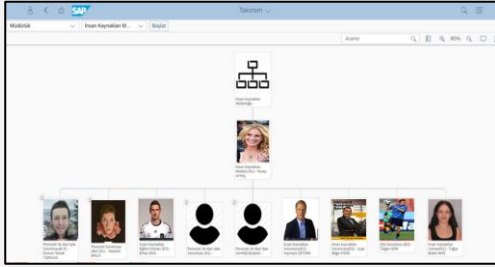

## Neden SAP HCM Takımın Organizasyon Şeması

Tüm kurumsal yapınızı ağaç şemasıyla görünür kılan modül, şirketinizin pozisyon bazlı kurumsal fotoğrafını çekerek geniş bir manzara sunar.

İnsan Kaynakları departmanının Organizasyon Yönetimi yoluyla edindiği veriler, kurumun gelecek planlarında ihtiyaç duyacağı pozisyon ve personeller hakkında okunabilir bilgiler verir.

## Çözümün Genel Özellikleri

Fiori Organizasyon Şeması Uygulamasıyla kurum yöneticilerinin, kendi organizasyon birimlerine bağlı personelleri organizasyon ağacı yapısında görüntüleyebilmesini sağlıyoruz.

## Rapidsol SAP HCM Takımın Organizasyon Şeması Çözümü

Personel fotoğrafları üzerine tıklayarak, departmandaki çalışanların listelemesini, oluşan listeyi Excel dosyasına almasını, personel ve departman detaylarına rapor formatı ile anlık erişebilmesini sağlıyoruz.